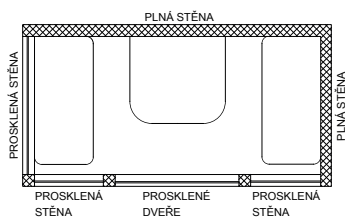

## MICRO OFFICE DOUBLE

MICRO OFFICE DOUBLE je akustická mikro zasedací místnost, která Vám poskytne klid a soukromí během jednání ve dvou. Nebudete tak ničím rušeni Vy ani Vaše kolegové. Ideální pro open-space kanceláře, kde MICRO OFFICE DOUBLE umístíte bez nutnosti stavebních úprav a v případě potřeby i snadno přemístíte.

## Technické informace

Vnější rozměry	2100 mm x 1100 mm x 2250 mm
Vnitřní rozměry	2000 mm x 990 mm x 2060 mm
Váha	500 kg
Prosklené stěny	Protihlukové sklo
Plné stěny	Sendvičový panel s akustickou výplní s vysokou pohltivostí zvuku
Střecha	Sendvičový panel s akustickou výplní s vysokou pohltivostí zvuku
Ventilace	Kompletní výměna vzduchu do 2 min
Osvětlení	LED
Vybavení	Pracovní stůlek, sedáky, elektrická zásuvka
Variabilita barev	Dekoratивní látka dle vzorníku (vnější a vnitřní stěny, sedáky)
Variabilita materiálu	Lak, dýha (nosný rám, stůlek)