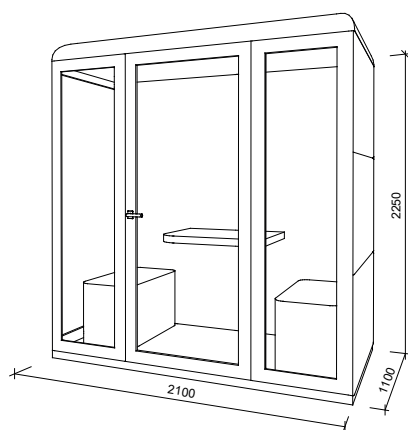

## MICRO OFFICE DOUBLE

MICRO OFFICE DOUBLE je akustická mikro zasedací místnost, která Vám poskytne klid a soukromí během jednání ve dvou. Nebudete tak ničím rušeni Vy ani Vaše kolegové. Ideální pro open-space kanceláře, kde MICRO OFFICE DOUBLE umístíte bez nutnosti stavebních úprav a v případě potřeby i snadno přemístíte.

## Technické informace

Vnější rozměry	2100 mm x 1100 mm x 2250 mm
Vnitřní rozměry	2000 mm x 990 mm x 2060 mm
Váha	500 kg
Prosklené stěny	Protihlukové sklo
Plné stěny	Sendvičový panel s akustickou výplní s vysokou pohltivostí zvuku
Střecha	Sendvičový panel s akustickou výplní s vysokou pohltivostí zvuku
Ventilace	Kompletní výměna vzduchu do 2 min
Osvětlení	LED
Vybavení	Pracovní stůlek, sedáky, elektrická zásuvka
Variabilita barev	Dekoratивní látka dle vzorníku (vnější a vnitřní stěny, sedáky)
Variabilita materiálu	Lak, dýha (nosný rám, stůlek)