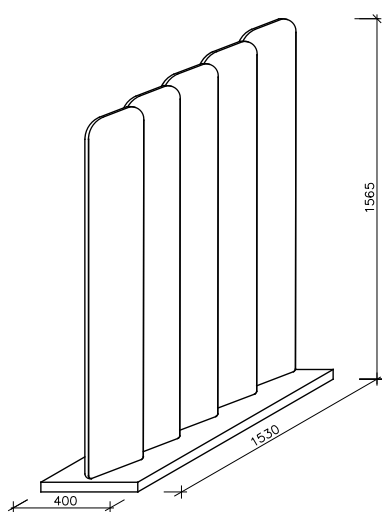

Lamelové paravány FLEXI

Lamelové paravány FLEXI vytvoří akustickou bariéru a zároveň si můžete s pomocí otočných lamel sami určovat otevřenost Vašeho prostoru. FLEXI má výborné akustické vlastnosti a zároveň je nastavitelným, přenosným a velice originálním interiérovým doplňkem.

FLEXI

Technické informace

Základní rozměry	1530 mm x 400 mm x 1565 mm
Lamely	Opatřené materiálem pohlcující zvuk
Povrchová úprava	Dekorativní látka dle vzorníku
Nosná deska	V bílé / černé barvě