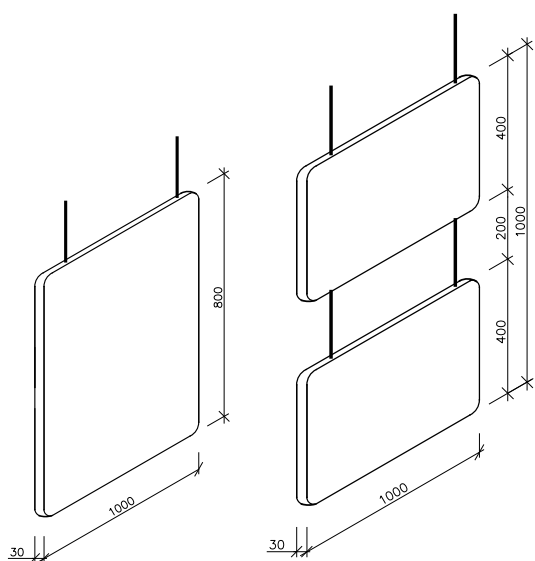

Závěsné paravány MUTE

Závěsné paravány MUTE nabízejí jedinečnou možnost odhlučnění potřebných míst a zároveň optického rozdělení prostoru bez jakýchkoliv stavebních úprav. Ve velkých prostorech navíc snižují ozvěny.

MUTE

Technické informace

Základní rozměry	1000 mm x 800 mm x 30 mm Atypická výroba na míru
Materiál	Nosná deska z obou stran opatřena materiálem pohlcující zvuk
Povrchová úprava	Dekorativní látka dle vzorníku
Uchycení	Bodový závěsný systém