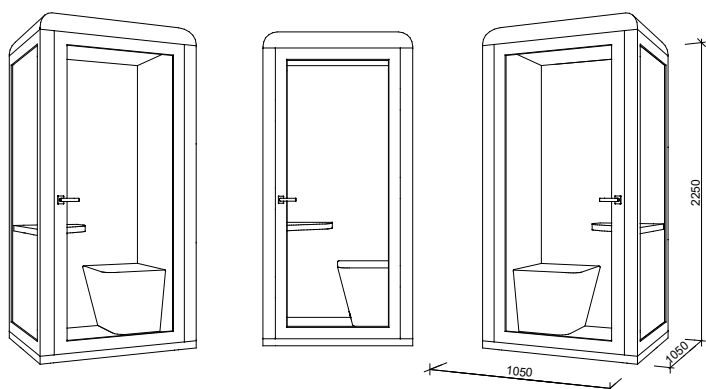

MICRO OFFICE

MICRO OFFICE je alternativou pro vestavěné telefonní a zasedací místnosti. Jedná se o volně stojící mikro kancelář, kterou lze umístit prakticky kamkoliv ve Vašem interiéru, kde tudíž není nutné provádět žádné stavební úpravy.

MICRO OFFICE

Technické informace

Vnější rozměry	1050 mm x 1050 mm x 2250 mm
Vnitřní rozměry	930 mm x 930 mm x 2060 mm
Váha	300 kg
Prosklené stěny	Protihlukové sklo
Plné stěny	Sendvičový panel s akustickou výplní s vysokou pohltivostí zvuku
Střecha	Sendvičový panel s akustickou výplní s vysokou pohltivostí zvuku
Ventilace	Kompletní výměna vzduchu do 2 min
Osvětlení	LED
Vybavení	Pracovní stolek, sedák, elektrická zásuvka
Variabilita barev	Dekoratívní látka dle vzorníku (vnější a vnitřní stěny, sedák)
Variabilita materiálu	Lak, dýha (nosný rám, stolek)