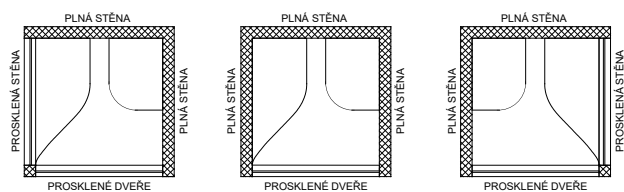

MICRO OFFICE

MICRO OFFICE je alternativou pro vestavěné telefonní a zasedací místnosti. Jedná se o volně stojící mikro kancelář, kterou lze umístit prakticky kamkoliv ve Vašem interiéru, kde tudíž není nutné provádět žádné stavební úpravy.

MICRO OFFICE

Technické informace

Vnější rozměry	1050 mm x 1050 mm x 2250 mm
Vnitřní rozměry	930 mm x 930 mm x 2060 mm
Váha	300 kg
Prosklené stěny	Protihlukové sklo
Plné stěny	Sendvičový panel s akustickou výplní s vysokou pohltivostí zvuku
Střecha	Sendvičový panel s akustickou výplní s vysokou pohltivostí zvuku
Ventilace	Kompletní výměna vzduchu do 2 min
Osvětlení	LED
Vybavení	Pracovní stolek, sedák, elektrická zásuvka
Variabilita barev	Dekoratívní látka dle vzorníku (vnější a vnitřní stěny, sedák)
Variabilita materiálu	Lak, dýha (nosný rám, stolek)