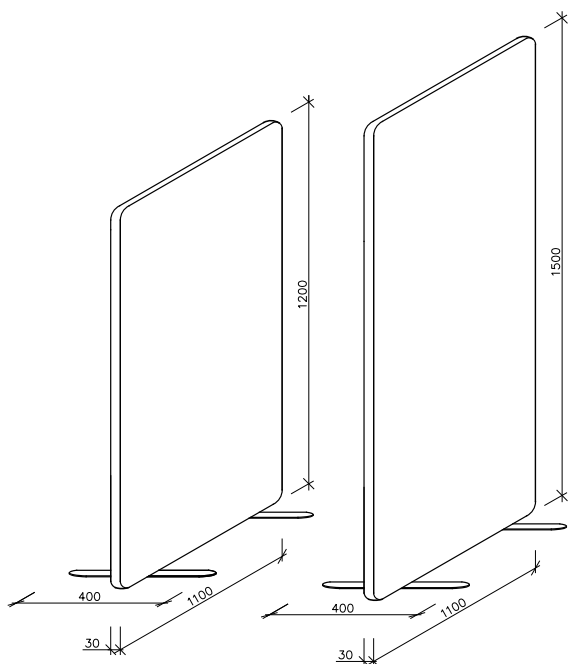

## Technické informace

Základní rozměry	Standardní výška 1200 mm a 1500 mm Možnost atypické výroby
Materiál	Nosná deska z obou stran opatřena materiálem pohlcující zvuk
Povrchová úprava	Dekorativní látka dle vzorníku
Stojné nohy	V bílé / černé barvě