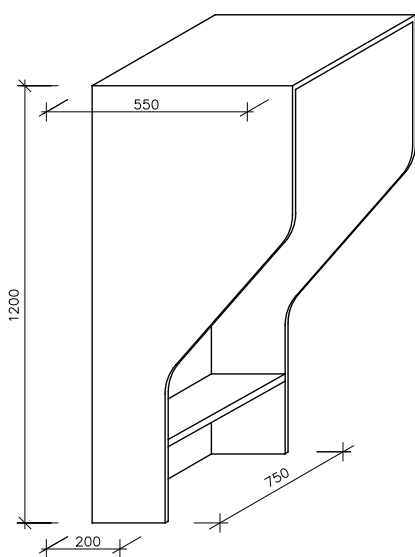

## WALL BOOTH

Wall Booth je závěsný box, který poskytuje klid a soukromí k vyřizování telefonických hovorů. Pro maximální pohodlí můžeme do Vaší Wall Booth nainstalovat také odkládací policičku pro Vaš notebook nebo diář.

## Technické informace

Základní rozměry	750 mm x 550 mm x 1200 mm
Konstrukce	Rámová konstrukce vyplněná materiálem pohlcující zvuk
Povrchová úprava	Dekorativní látka dle vzorníku
Uchycení	Na závěsný systém
Nadstandardní výbava	Odkládací pult