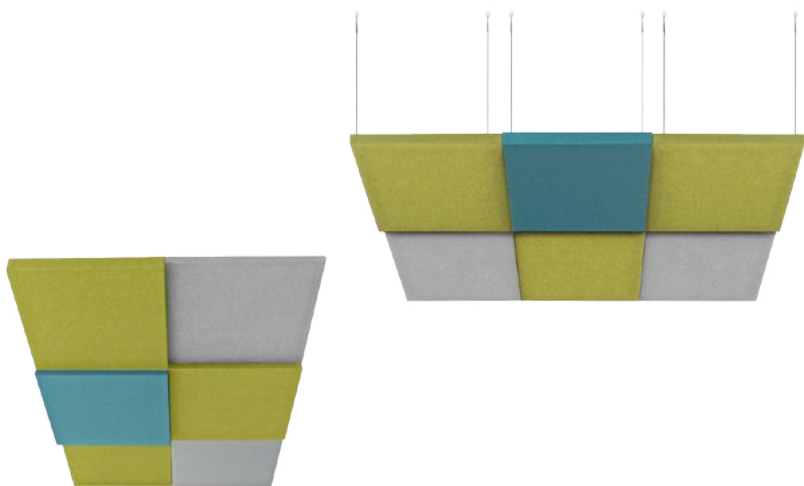

Stropní obklady ABSO

Strop bývá často jediným místem, kam lze umístit akustický obklad. Stropní obklady ABSO pohlcují zvuk, snižují hlučnost a usnadňují tak komunikaci ve Vašich kancelářích. Zvolte rovnoměrné rozmístění obkladů pro celkové vylepšení akustiky prostoru, či zavěšení nad konkrétním místem pro efektivnější absorpci zvuku.

ABS0

Technické informace

Základní rozměry	550 mm x 550 mm x 30 mm 550 mm x 550 mm x 60 mm 550 mm x 550 mm x 90 mm Možnost atypické výroby
Nosný rám	Na bázi dřeva
Výplň	Akustická pěna s vysokou pohltivostí zvuku
Povrchová úprava	Dekoratивní látka dle vzorníku
Uchycení	Bodový závěsný systém

Technické informace

Základní rozměry	550 mm x 635 mm x 30 mm 550 mm x 635 mm x 60 mm 550 mm x 635 mm x 90 mm Možnost atypické výroby
Nosný rám	Na bázi dřeva
Výplň	Akustická pěna s vysokou pohltivostí zvuku
Povrchová úprava	Dekoratивní látka dle vzorníku
Uchycení	Bodový závěsný systém