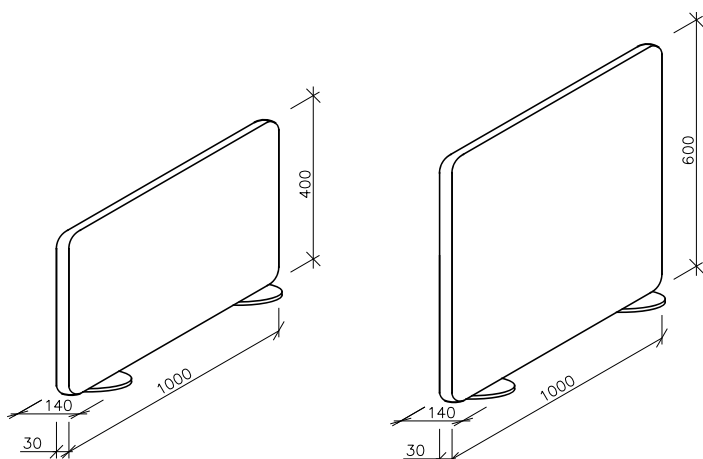

## Stolní paravány MYSPACE

Stolní paravány MYSPACE jsou vhodné pro oddělení jednotlivých pracovních míst. Klíčovým materiálem našich paravánů je akustická pěna na bázi melaminu, která byla vyvinuta speciálně pro pohlcování nežádoucího hluku. Díky vysoce kvalitním látkám mohou být využívány i jako nástěnky.

## Technické informace

Základní rozměry	Standardní výška 400 mm a 600 mm Možnost atypické výroby
Materiál	Nosná deska z obou stran opatřena zvuk pohlcujícím materiálem
Povrchová úprava	Dekoratивní látka dle vzorníku
Stojné nohy	V bílé / černé barvě