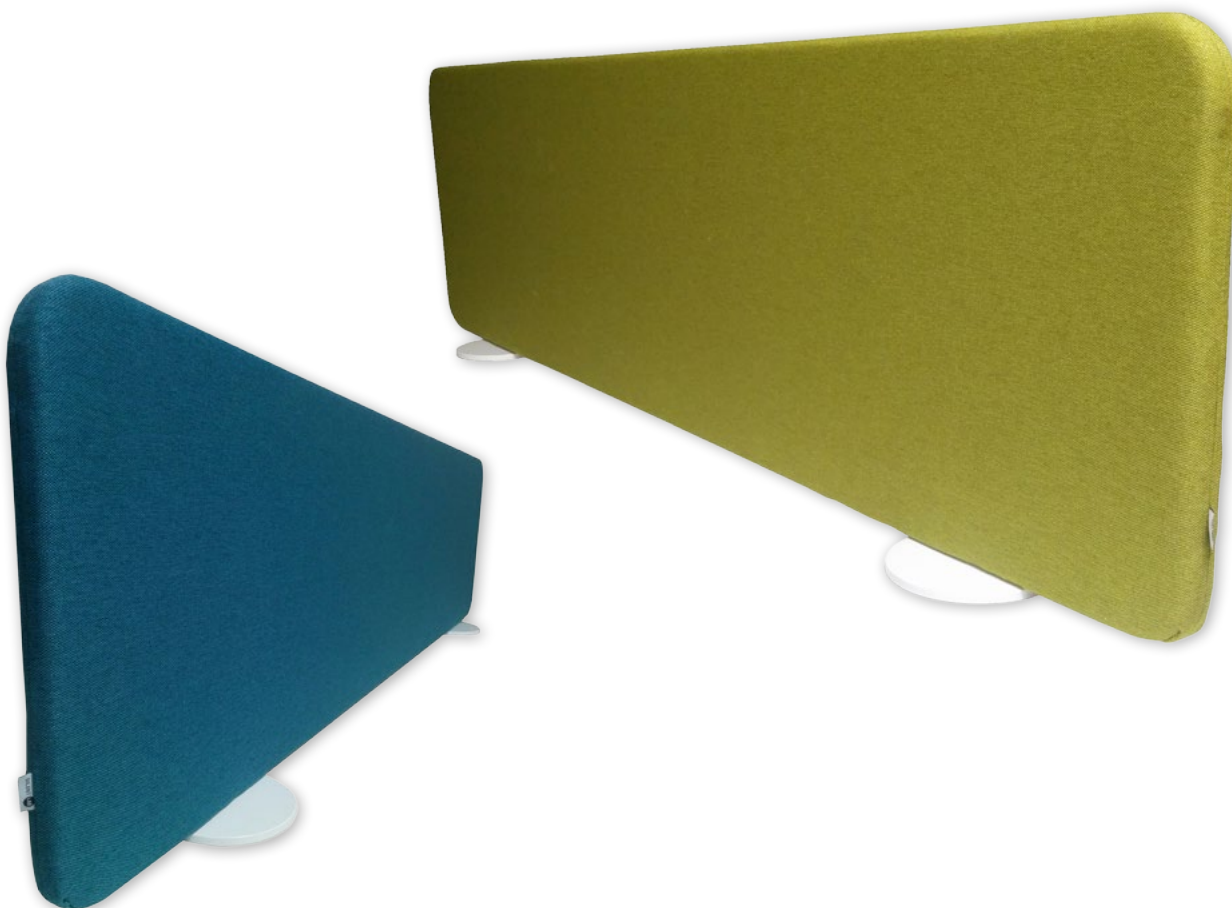

## Stolní paravány MYSPACE

Stolní paravány MYSPACE jsou vhodné pro oddělení jednotlivých pracovních míst. Klíčovým materiálem našich paravánů je akustická pěna na bázi melaminu, která byla vyvinuta speciálně pro pohlcování nežádoucího hluku. Díky vysoce kvalitním látkám mohou být využívány i jako nástěnky.

## Technické informace

Základní rozměry	Standardní výška 400 mm a 600 mm Možnost atypické výroby
Materiál	Nosná deska z obou stran opatřena zvuk pohlcujícím materiálem
Povrchová úprava	Dekoratивní látka dle vzorníku
Stojné nohy	V bílé / černé barvě