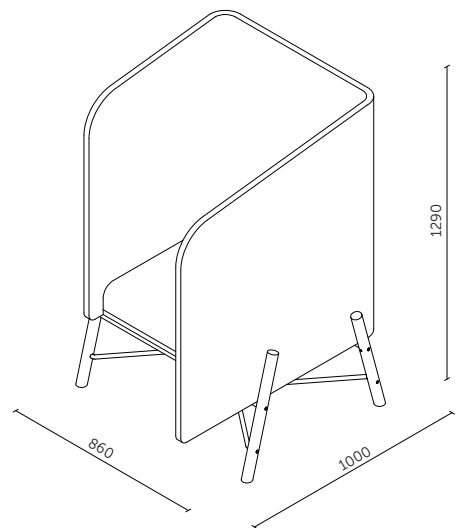

## TECHNICKÉ INFORMACE

pohled shora

---

základní rozměry	860 x 1000 x 1290 mm
podnož	dubové dřevo, lakovaná ocel
opěrná část	čalouněný akustický PET materiál
povrchová úprava	dekorativní látka dle vzorníku