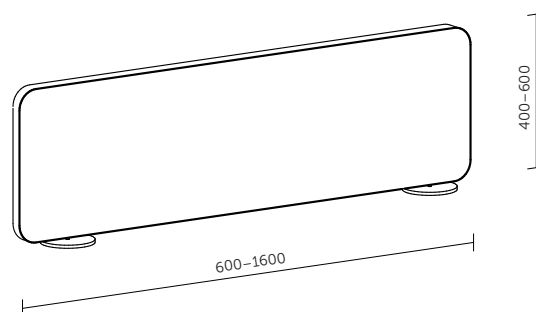

MYSPLACE

STOLNÍ PARAVÁNY

Akustické stolní paravány MYSPLACE rozdělí rozsáhlé open-space kanceláře na jednotlivá pracovní místa. Klíčovým materiálem je špičková akustická pěna vyvinutá speciálně pro pohlcování hluku. Díky vysoce kvalitním látkám je můžete využít i jako nástěnky.

TECHNICKÉ INFORMACE

| | |
|------------------|---|
| základní rozměry | standardní výška 400 a 600 mm standardní šířka do 1600 mm možnost atypické výroby |
| materiál | nosná deska z obou stran opatřena materiálem pohlcujícím zvuk |
| povrchová úprava | dekorativní látka dle vzorníku |
| stojné nohy | bílá/černá/šedá |