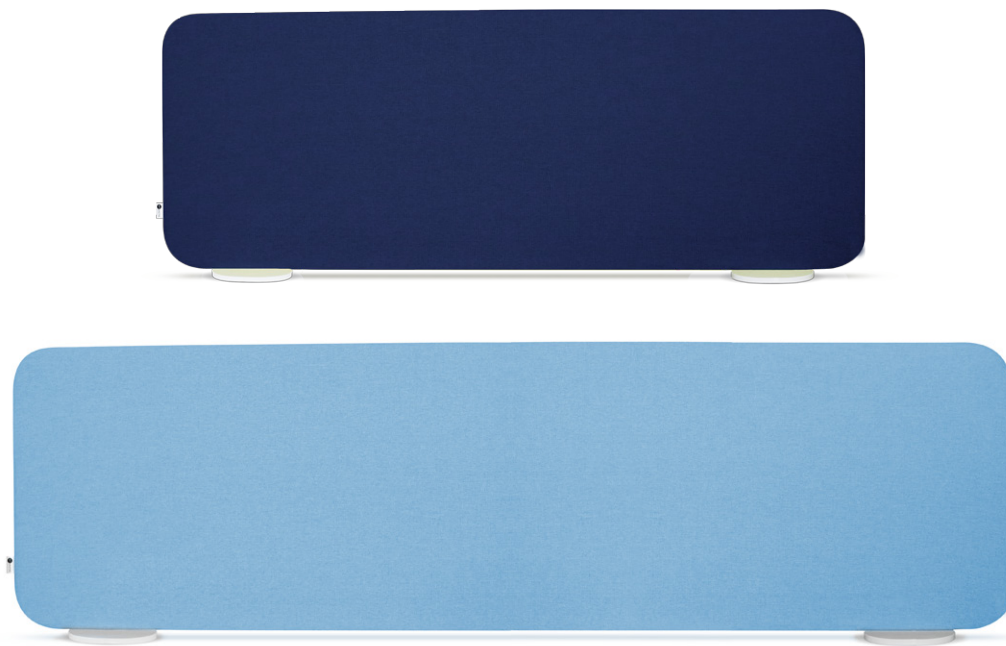

MYSPLACE

STOLNÍ PARAVÁNY

Akustické stolní paravány MYSPLACE rozdělí rozsáhlé open-space kanceláře na jednotlivá pracovní místa. Klíčovým materiálem je špičková akustická pěna vyvinutá speciálně pro pohlcování hluku. Díky vysoce kvalitním látkám je můžete využít i jako nástěnky.

TECHNICKÉ INFORMACE

| | |
|------------------|---|
| základní rozměry | standardní výška 400 a 600 mm standardní šířka do 1600 mm možnost atypické výroby |
| materiál | nosná deska z obou stran opatřena materiálem pohlcujícím zvuk |
| povrchová úprava | dekorativní látka dle vzorníku |
| stojné nohy | bílá/černá/šedá |