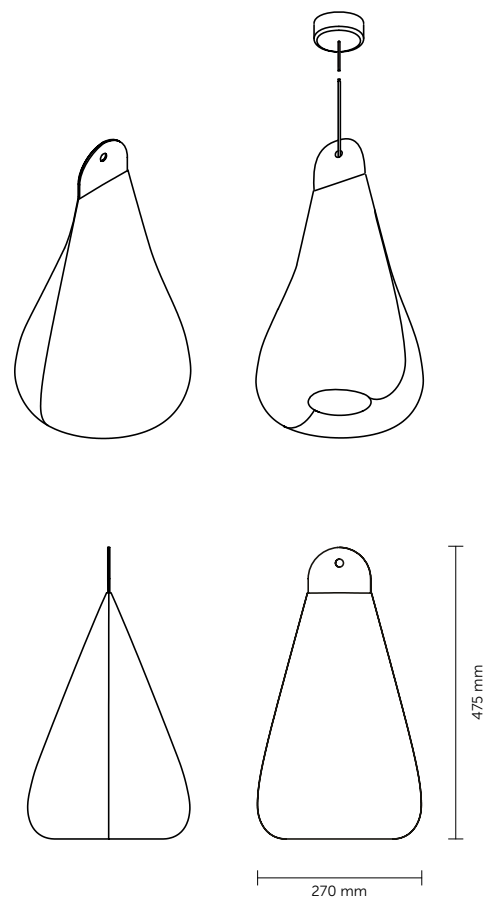

Všecká práva duševního vlastnictví („Práva“), ať už registrovaná či nikoliv, týkající se jakéhokoliv obsahu, textů, fotografií, obrázků, log, návodů, designů, technických řešení apod. („Obsah“), jsou vlastnictvím SilentLab s.r.o. („Vlastník“) a jakýkoliv zásah do těchto Práv k jakémukoliv Obsahu či jeho části bez předchozího výslovného a písemného souhlasu Vlastníka se nepřipouští.

Za porušení práv duševního vlastnictví Vlastníka se považuje jakékoliv předem výslovně písemně nepovolené využití Obsahu, a to s výjimkou interního a nekomerčního využití nepozměněného Obsahu pro účely vlastní objednávky produktů Vlastníka. Zejména (nikoliv výlučně) se zakazuje jakákoliv reprodukce, změna, doplnění, sloučení či jiná modifikace Obsahu bez předchozího výslovného písemného schválení Vlastníkem.

Finální provedení produktů se může lišit od uvedených variant na fotografiích. SilentLab a jeho logo jsou registrované ochranné známky společnosti SilentLab s.r.o.

verze 2023.6