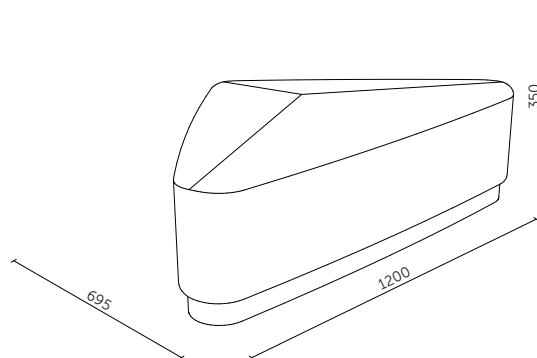

PETAL

MODULÁRNÍ TABURETY

**BIGSEE
PRODUCT DESIGN
AWARD 2021
WINNER**

Lehce manipulovatelné a lehké. Taburety PETAL jsou ideální do relaxačních zón a všech prostor, kde toužíte vybudovat neformální odpočinkový kout. Perfektně se přizpůsobí vašim dispozicím, můžete si je co do tvarové kompozice poskládat dle libosti a sestavit si tak vlastní unikátní sestavu.

TECHNICKÉ INFORMACE

základní rozměry	1200 x 350 x 695 mm
výplň	akustická pěna s vysokou pohltivostí zvuku
povrchová úprava	dekorativní látka dle vzorníku
podstava	překližka s dubovou dýhou

Veškerá práva duševního vlastnictví („Práva“), ať už registrovaná či nikoliv, týkající se jakéhokoliv obsahu, textů, fotografií, obrázků, log, návodů, designů, technických řešení apod. („Obsah“), jsou vlastnictvím SilentLab s.r.o. („Vlastník“) a jakýkoliv zásah do těchto Práv k jakémukoliv Obsahu či jeho části bez předchozího výslovného a písemného souhlasu Vlastníka se nepřipouští.