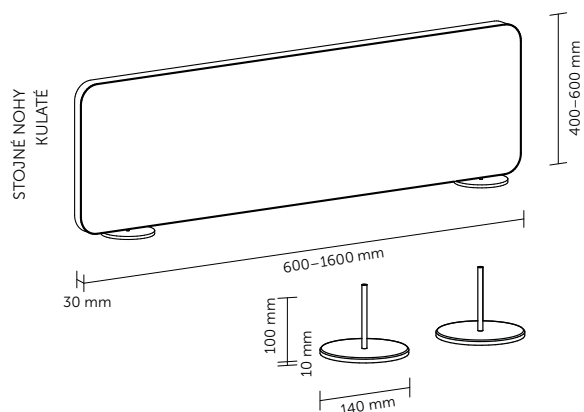

TECHNICKÉ INFORMACE

základní rozměry	standardní výška 400 a 600 mm standardní šířka do 1600 mm možnost atypické výroby
materiál	nosná deska z obou stran opatřena materiálem pohlcujícím zvuk
povrchová úprava	dekorativní látka dle vzorníku
stojné nohy	kovové kulaté/kovové C-profil