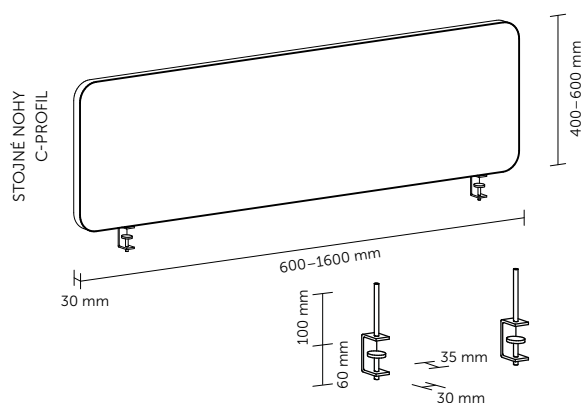

TECHNICKÉ INFORMACE

základní rozměry	standardní výška 400 a 600 mm standardní šířka do 1600 mm možnost atypické výroby
materiál	nosná deska z obou stran opatřena materiálem pohlcujícím zvuk
povrchová úprava	dekorativní látka dle vzorníku
stojné nohy	kovové kulaté/kovové C-profil