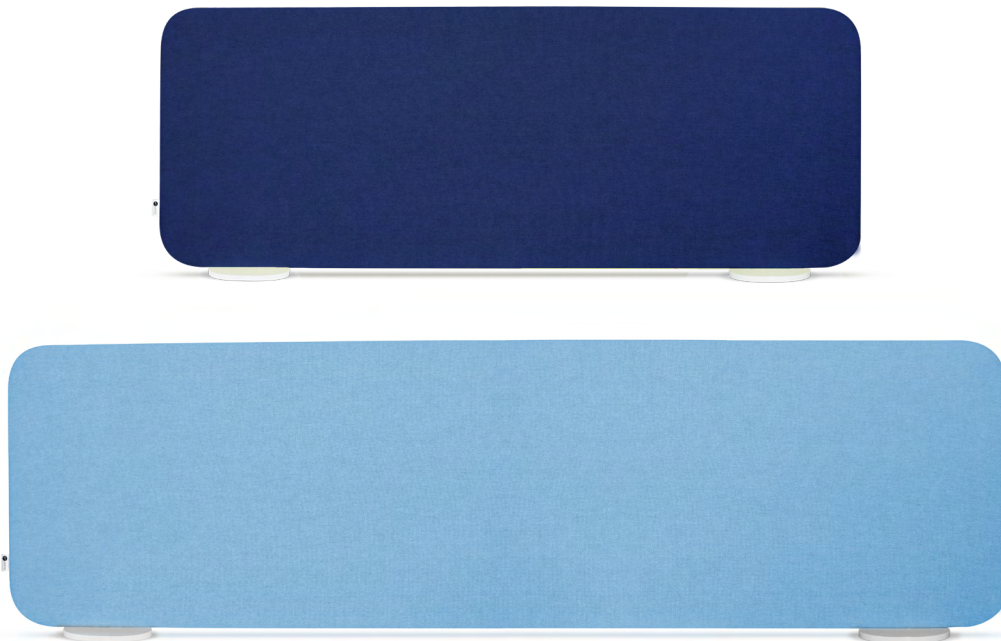

MYSPLACE

Akustické stolní paravány MYSPLACE rozdělí open space kanceláře na jednotlivá pracovní místa. Klíčovým materiálem je špičková akustická pěna vyvinutá speciálně pro pohlcování hluku. Díky velmi kvalitním látkám je můžete využít i jako nástěnky.

TECHNICKÉ INFORMACE

základní rozměry	standardní výška 400 a 600 mm standardní šířka do 1600 mm možnost atypické výroby
materiál	nosná deska z obou stran opatřena materiálem pohlcujícím zvuk
povrchová úprava	dekorativní látka dle vzorníku
stojné nohy	kovové kulaté/kovové C-profil