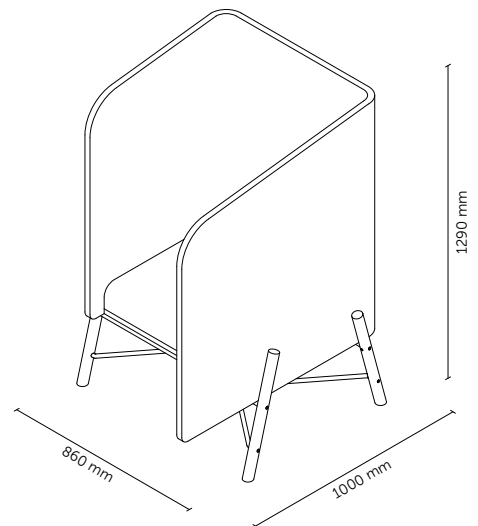

BIGSEE
PRODUCT DESIGN
AWARD 2021
WINNER

SILENT LAB

TECHNICKÉ INFORMACE

pohled shora

základní rozměry (š x v x h)	860 x 1290 x 1000 mm
podnož	dubové dřevo, lakovaná ocel
opěrná část a polštář	čalouněný akustický PET materiál
povrchová úprava	dekorativní látka dle vzorníku
akustické vlastnosti	NRC = 0,55 [-]; α_w = 0,60 [-]